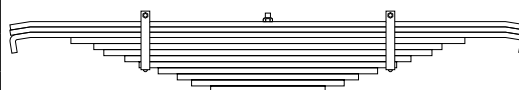

CARRETA

3 EIXOS

DIANT. / TRAS.

BUCHA ---	PINO DE CENTRO 9/16 X 7"	OLHETE ---
--------------	------------------------------------	---------------

CÓDIGO	PRODUTO	BITOLA	MEDIDA	PESO
FA 76500 FOR	FXE. 12 LÂMINAS ORIGINAIS			84.50
FA 76500 01	CURVADAS	88,90 X 12,70	700 X 560	11.20
FA 76500 02	CURVADAS	88,90 X 12,70	700 X 560	11.20
FA 76500 03	QUADRADAS	88,90 X 12,70	640 X 510	10.20
FA 76500 04	QUADRADAS	88,90 X 12,70	580 X 460	9.30
FA 76500 05	QUADRADAS	88,90 X 12,70	520 X 410	8.30
FA 76500 06	QUADRADAS	88,90 X 12,70	460 X 360	7.30
FA 76500 07	QUADRADAS	88,90 X 12,70	400 X 320	6.40
FA 76500 08	QUADRADAS	88,90 X 12,70	340 X 280	5.50
FA 76500 09	QUADRADAS C/ FUROS P/ BRAÇ.	88,90 X 12,70	280 X 240	4.60
FA 76500 10	QUADRADAS	88,90 X 12,70	240 X 200	3.90
FA 76500 11	QUADRADAS	88,90 X 12,70	160 X 140	2.70
FA 76500 12	CALÇO	88,90 X 12,70	100 X 100	1.80

CARRETA

3 EIXOS

CENTRAL

BUCHA ---	PINO DE CENTRO 9/16 X 7"	OLHETE ---
--------------	------------------------------------	---------------

CÓDIGO	PRODUTO	BITOLA	MEDIDA	PESO
FA 76510 FOR	FXE. 12 LÂMINAS ORIGINAIS			80.50
FA 76510 01	CURVADAS	88,90 X 12,70	560 X 560	9.70
FA 76510 02	CURVADAS	88,90 X 12,70	560 X 560	9.70
FA 76510 03	QUADRADAS	88,90 X 12,70	520 X 520	9.30
FA 76510 04	QUADRADAS	88,90 X 12,70	480 X 480	8.50
FA 76510 05	QUADRADAS	88,90 X 12,70	440 X 440	7.80
FA 76510 06	QUADRADAS	88,90 X 12,70	400 X 400	7.10
FA 76510 07	QUADRADAS	88,90 X 12,70	360 X 360	6.40
FA 76510 08	QUADRADAS C/ FUIROS P/ BRAÇ.	88,90 X 12,70	320 X 320	5.70
FA 76510 09	QUADRADAS	88,90 X 12,70	260 X 260	4.60
FA 76510 10	QUADRADAS	88,90 X 12,70	220 X 220	3.90
FA 76510 11	QUADRADAS	88,90 X 12,70	180 X 180	3.20
FA 76510 12	QUADRADAS	88,90 X 12,70	140 X 140	2.60

CARRETA BASCULANTE / JULIETA

Nº ORIGINAL: 03.08.5004-16
3 EIXOS

TODOS EIXOS

(CENTRO PLANO)

BUCHA ---	PINO DE CENTRO 9/16 X 7"	OLHETE ---
--------------	------------------------------------	---------------