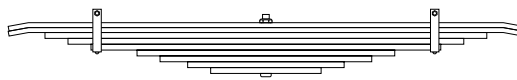

CÓDIGO	PRODUTO	BITOLA	MEDIDA	PESO
GU 74530 FOR	FXE. 9 LÂMINAS ORIGINAIS			53.00
GU 74530 FRF	FXE. 10 LÂMINAS C/ REFORÇO			61.70
GU 74530 01	CURVADAS	88,90 X 11,11	554 X 554	8.70
GU 74530 02	CURVADAS	88,90 X 11,11	554 X 554	8.70
GU 74530 03	QUADRADAS	88,90 X 12,70	412 X 412	7.30
GU 74530 04	QUADRADAS	88,90 X 12,70	377 X 377	6.70
GU 74530 05	QUADRADAS C/ FUROS P/ BRAÇ.	88,90 X 12,70	325 X 325	5.80
GU 74530 06	QUADRADAS	88,90 X 12,70	273 X 273	4.80
GU 74530 07	QUADRADAS	88,90 X 12,70	221 X 221	3.90
GU 74530 08	QUADRADAS	88,90 X 12,70	169 X 169	3.00
GU 74530 09	CALÇO	88,90 X 12,70	120 X 120	2.10

JULIETA 13 TON

Nº ORIGINAL: 5001002270007 / 0002417
3 EIXOS

DIANT./ TRAS. (CENTRO PLANO)			2004/....
BUCHA ---	PINO DE CENTRO 9/16 X 6"	OLHETE ---