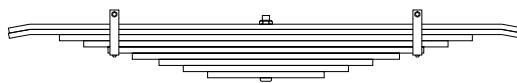

CARRETA

3 EIXOS

TODOS EIXOS (CENTRO PLANO)		
BUCHA ---	PINO DE CENTRO 9/16 X 6"	OLHETE ---

CÓDIGO	PRODUTO	BITOLA	MEDIDA	PESO
GU 74520 FOR	FXE. 9 LÂMINAS ORIGINAIS			51.30
GU 74520 FRF	FXE. 10 LÂMINAS C/ REFORÇO			59.50
GU 74520 01	CURVADAS	88,90 X 11,11	530 X 530	8.20
GU 74520 02	CURVADAS	88,90 X 11,11	530 X 530	8.20
GU 74520 03	QUADRADAS	88,90 X 12,70	425 X 425	7.60
GU 74520 04	QUADRADAS	88,90 X 12,70	375 X 375	6.70
GU 74520 05	QUADRADAS C/ FUROS P/ BRAÇ.	88,90 X 12,70	325 X 325	5.70
GU 74520 06	QUADRADAS	88,90 X 12,70	275 X 275	4.80
GU 74520 07	QUADRADAS	88,90 X 12,70	225 X 225	4.00
GU 74520 08	QUADRADAS	88,90 X 12,70	170 X 170	3.00
GU 74520 09	CALÇO	88,90 X 12,70	120 X 120	2.10

CARRETA CARGA SECA / BASCULANTE

(FOR) Nº ORIG.: 5001002005004
(FRF) Nº ORIG.: 5004002005000 / 0002416

TODOS EIXOS (CENTRO PLANO)			1997/....
BUCHA ---	PINO DE CENTRO 9/16 X 6"	OLHETE ---