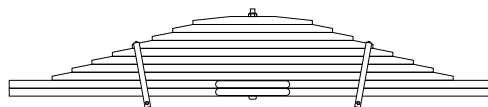

TRASEIRO

1999/....

BUCHA ---	PINO DE CENTRO 5/8 X 12"	OLHETE ---

CÓDIGO	PRODUTO	BITOLA	MEDIDA	PESO
SV 53190 FOR	FXE. 10 LÂMINAS ORIGINAIS			187.50
SV 53190 FRF	FXE. 11 LÂMINAS C/ REFORÇO			217.50
SV 53190 01	CHANFRADAS C/ CENTRO RETIFICADO E FURO REBAIXADO	90 X 26	795 X 795	30.00
SV 53190 02	CHANFRADAS C/ CENTRO RETIFICADO	90 X 26	795 X 795	30.00
SV 53190 03	LAMINADAS	90 X 26	655 X 655	23.80
SV 53190 04	LAMINADAS	90 X 26	590 X 590	21.80
SV 53190 05	LAMINADAS	90 X 26	525 X 525	19.20
SV 53190 06	LAMINADAS	90 X 26	458 X 458	16.90
SV 53190 07	LAMINADAS C/ FUROS P/ BRAÇ.	90 X 26	393 X 393	13.90
SV 53190 08	LAMINADAS	90 X 26	328 X 328	12.10
SV 53190 09	LAMINADAS	90 X 26	261 X 261	9.70
SV 53190 10	LAMINADAS	90 X 26	195 X 195	7.30

P 310 (6 X 4) / G 420LB

Nº ORIGINAL: 1.479.937