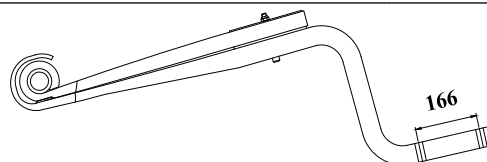

### VIGA PRINCIPAL 130 N CARRO FORTE

Nº ORIGINAL : 60386

<b>TRASEIRO</b>		2008/....
BUCHA 090.854	PINO DE CENTRO 9/16 X 5"	OLHETE Ø 68mm

CÓDIGO	PRODUTO	BITOLA	COMP	MEDIDA
HB 09125 FOR	FXE. 2 LÂMINAS ORIGINAIS			
HB 09125 FOB	FXE. 2 LÂMINAS ORIGINAIS C/ BUCHA			
HB 09125 01	OLHETE C/ CANOA / QUADRADA C/ FUROS P/ BALÃO	80 X 40	982	522 X 460
HB 09125 1B	OLHETE C/ CANOA E BUCHA / QUADRADA C/ FUROS P/ BALÃO	80 X 40	982	522 X 460
HB 09125 02	VIRADA CONVENCIONAL C/ CANOA / QUADRADA	80 X 9	637	522 X 115

### STRALIS IVECO VIGA PRINCIPAL 500 D

Nº ORIGINAL : 60437

**TRASEIRO** 2008/....

BUCHA  
094.376

PINO DE CENTRO  
M20 X 5"

OLHETE  
Ø 68mm

CÓDIGO	PRODUTO	BITOLA	COMP	MEDIDA
HB 09126 FOR	FXE. 2 LÂMINAS ORIGINAIS			
HB 09126 FOB	FXE. 2 LÂMINAS ORIGINAIS C/ BUCHA			
HB 09126 01	OLHETE C/ CANOA / QUADRADA C/ CANOA	90 X 41	735	620 X 115
HB 09126 1B	OLHETE C/ CANOA E BUCHA / QUADRADA C/ CANOA	90 X 41	735	620 X 115
HB 09126 02	VIRADA C/ CANOA / QUADRADA C/ FUIROS P/ BALÃO	90 X 41	1080	620 X 460

### VIGA PRINCIPAL (Z) 230 BR

Nº ORIGINAL : 60263 / PR-52205

**TRASEIRO** 2005/....

BUCHA  
090.854

PINO DE CENTRO  
1/2 X 5"

OLHETE  
Ø 68mm

CÓDIGO	PRODUTO	BITOLA	COMP	MEDIDA
HB 09127 FOR	FXE. 2 LÂMINAS ORIGINAIS			
HB 09127 FOB	FXE. 2 LÂMINAS ORIGINAIS C/ BUCHA			
HB 09127 01	OLHETE C/ CANOA / QUADRADA	80 X 40	723	623 X 100
HB 09127 1B	OLHETE C/ CANOA E BUCHA / QUADRADA	80 X 40	723	623 X 100
HB 09127 02	VIRADA C/ CANOA / ZETA C/ FUIROS P/ BALÃO	80 X 50	1123	623 X 500

### STRALIS IVECO VIGA PRINCIPAL 500 D

Nº ORIGINAL : 60437 (COMP. 645 X 115 )

**TRASEIRO** 2010/....

BUCHA  
094.376

PINO DE CENTRO  
M20 X 5"

OLHETE  
Ø 68mm

CÓDIGO	PRODUTO	BITOLA	COMP	MEDIDA
HB 09128 FOR	FXE. 2 LÂMINAS ORIGINAIS			
HB 09128 FOB	FXE. 2 LÂMINAS ORIGINAIS C/ BUCHA			
HB 09128 01	OLHETE C/ CANOA / QUADRADA C/ CANOA	90 X 41	760	645 X 115
HB 09128 1B	OLHETE C/ CANOA E BUCHA / QUADRADA C/ CANOA	90 X 41	760	645 X 115
HB 09128 02	VIRADA C/ CANOA / QUADRADA C/ FUIROS P/ BALÃO	90 X 41	1105	645 X 460