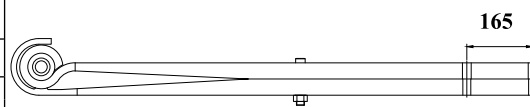

### VIGA PRINCIPAL 250 LX

Nº ORIGINAL : 60281

<b>TRASEIRO</b>		2005/....
BUCHA 094.376	PINO DE CENTRO M20 X 110mm	OLHETE Ø 68mm

CÓDIGO	PRODUTO	BITOLA	COMP	MEDIDA
HB 09123 FOR	FXE. 2 LÂMINAS ORIGINAIS			
HB 09123 FOB	FXE. 2 LÂMINAS ORIGINAIS C/ BUCHA			
HB 09123 01	OLHETE / QUADRADA	100 X 40	665	550 X 115
HB 09123 1B	OLHETE C/ BUCHA / QUADRADA	100 X 40	665	550 X 115
HB 09123 02	VIRADA C/ FURO P/ BRAÇ. / QUADRADA C/ FUROS P/ BALÃO	100 X 40	970	550 X 420

### VIGA PRINCIPAL 250 D

Nº ORIGINAL : 60343

<b>TRASEIRO</b>		2006/....
BUCHA 094.376	PINO DE CENTRO M20 X 110mm	OLHETE Ø 68mm

CÓDIGO	PRODUTO	BITOLA	COMP	MEDIDA
HB 09124 FOR	FXE. 2 LÂMINAS ORIGINAIS			
HB 09124 FOB	FXE. 2 LÂMINAS ORIGINAIS C/ BUCHA			
HB 09124 01	OLHETE C/ CANOA / QUADRADA C/ FUROS P/ BALÃO	100 X 40	1252	650 X 602
HB 09124 1B	OLHETE C/ CANOA E BUCHA / QUADRADA C/ FUROS P/ BALÃO	100 X 40	1252	650 X 602
HB 09124 02	VIRADA C/ CANOA / QUADRADA C/ FUROS P/ BALÃO	100 X 40	1252	650 X 602

### STRALIS IVECO VIGA PRINCIPAL 500 D

Nº ORIGINAL : 60437

**TRASEIRO** 2008/....

BUCHA  
094.376

PINO DE CENTRO  
M20 X 5"

OLHETE  
Ø 68mm

CÓDIGO	PRODUTO	BITOLA	COMP	MEDIDA
HB 09126 FOR	FXE. 2 LÂMINAS ORIGINAIS			
HB 09126 FOB	FXE. 2 LÂMINAS ORIGINAIS C/ BUCHA			
HB 09126 01	OLHETE C/ CANOA / QUADRADA C/ CANOA	90 X 41	735	620 X 115
HB 09126 1B	OLHETE C/ CANOA E BUCHA / QUADRADA C/ CANOA	90 X 41	735	620 X 115
HB 09126 02	VIRADA C/ CANOA / QUADRADA C/ FUIROS P/ BALÃO	90 X 41	1080	620 X 460

### STRALIS IVECO VIGA PRINCIPAL 500 D

Nº ORIGINAL : 60437 (COMP. 645 X 115 )

**TRASEIRO** 2010/....

BUCHA  
094.376

PINO DE CENTRO  
M20 X 5"

OLHETE  
Ø 68mm

CÓDIGO	PRODUTO	BITOLA	COMP	MEDIDA
HB 09128 FOR	FXE. 2 LÂMINAS ORIGINAIS			
HB 09128 FOB	FXE. 2 LÂMINAS ORIGINAIS C/ BUCHA			
HB 09128 01	OLHETE C/ CANOA / QUADRADA C/ CANOA	90 X 41	760	645 X 115
HB 09128 1B	OLHETE C/ CANOA E BUCHA / QUADRADA C/ CANOA	90 X 41	760	645 X 115
HB 09128 02	VIRADA C/ CANOA / QUADRADA C/ FUIROS P/ BALÃO	90 X 41	1105	645 X 460