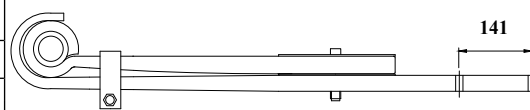

### VIGA PRINCIPAL (Z) 230 FORD 4030 / 4331 - LONGA

Nº ORIGINAL : 70146

<b>TRASEIRO</b>		2003/....
BUCHA	PINO DE CENTRO	OLHETE

CÓDIGO	PRODUTO	BITOLA	COMP	MEDIDA
HB 09122 01	DOBRADA / ZETA C/ FUROS P/ BALÃO	76,20 X 50,80	1203	697 X 505
PRODUZIDO COM MATERIAL 80 X 50 COM REDUÇÃO NOS APOIOS PARA 76,20mm				

### VIGA PRINCIPAL 250 LX

Nº ORIGINAL : 60281

<b>TRASEIRO</b>		2005/....
BUCHA 094.376	PINO DE CENTRO M20 X 110mm	OLHETE Ø 68mm

CÓDIGO	PRODUTO	BITOLA	COMP	MEDIDA
HB 09123 FOR	FXE. 2 LÂMINAS ORIGINAIS			
HB 09123 FOB	FXE. 2 LÂMINAS ORIGINAIS C/ BUCHA			
HB 09123 01	OLHETE / QUADRADA	100 X 40	665	550 X 115
HB 09123 1B	OLHETE C/ BUCHA / QUADRADA	100 X 40	665	550 X 115
HB 09123 02	VIRADA C/ FURO P/ BRAÇ. / QUADRADA C/ FUROS P/ BALÃO	100 X 40	970	550 X 420

### VIGA PRINCIPAL 250 D

Nº ORIGINAL : 60343

<b>TRASEIRO</b>		2006/....
BUCHA 094.376	PINO DE CENTRO M20 X 110mm	OLHETE Ø 68mm

CÓDIGO	PRODUTO	BITOLA	COMP	MEDIDA
HB 09124 FOR	FXE. 2 LÂMINAS ORIGINAIS			
HB 09124 FOB	FXE. 2 LÂMINAS ORIGINAIS C/ BUCHA			
HB 09124 01	OLHETE C/ CANOA / QUADRADA C/ FUROS P/ BALÃO	100 X 40	1252	650 X 602
HB 09124 1B	OLHETE C/ CANOA E BUCHA / QUADRADA C/ FUROS P/ BALÃO	100 X 40	1252	650 X 602
HB 09124 02	VIRADA C/ CANOA / QUADRADA C/ FUROS P/ BALÃO	100 X 40	1252	650 X 602

### STRALIS IVECO VIGA PRINCIPAL 500 D

Nº ORIGINAL : 60437 (COMP. 645 X 115 )

**TRASEIRO** 2010/....

BUCHA  
094.376

PINO DE CENTRO  
M20 X 5"

OLHETE  
Ø 68mm

CÓDIGO	PRODUTO	BITOLA	COMP	MEDIDA
HB 09128 FOR	FXE. 2 LÂMINAS ORIGINAIS			
HB 09128 FOB	FXE. 2 LÂMINAS ORIGINAIS C/ BUCHA			
HB 09128 01	OLHETE C/ CANOA / QUADRADA C/ CANOA	90 X 41	760	645 X 115
HB 09128 1B	OLHETE C/ CANOA E BUCHA / QUADRADA C/ CANOA	90 X 41	760	645 X 115
HB 09128 02	VIRADA C/ CANOA / QUADRADA C/ FUIROS P/ BALÃO	90 X 41	1105	645 X 460