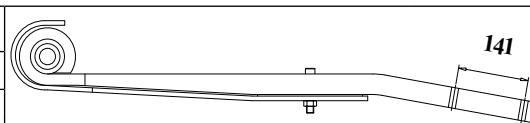

### VIGA PRINCIPAL 250 LX

Nº ORIGINAL : 60281

<b>TRASEIRO</b>		2005/....
BUCHA 094.376	PINO DE CENTRO M20 X 110mm	OLHETE Ø 68mm

CÓDIGO	PRODUTO	BITOLA	COMP	MEDIDA
HB 09123 FOR	FXE. 2 LÂMINAS ORIGINAIS			
HB 09123 FOB	FXE. 2 LÂMINAS ORIGINAIS C/ BUCHA			
HB 09123 01	OLHETE / QUADRADA	100 X 40	665	550 X 115
HB 09123 1B	OLHETE C/ BUCHA / QUADRADA	100 X 40	665	550 X 115
HB 09123 02	VIRADA C/ FURO P/ BRAÇ. / QUADRADA C/ FUROS P/ BALÃO	100 X 40	970	550 X 420

### VIGA PRINCIPAL 250 D

Nº ORIGINAL : 60343

<b>TRASEIRO</b>		2006/....
BUCHA 094.376	PINO DE CENTRO M20 X 110mm	OLHETE Ø 68mm

CÓDIGO	PRODUTO	BITOLA	COMP	MEDIDA
HB 09124 FOR	FXE. 2 LÂMINAS ORIGINAIS			
HB 09124 FOB	FXE. 2 LÂMINAS ORIGINAIS C/ BUCHA			
HB 09124 01	OLHETE C/ CANOA / QUADRADA C/ FUROS P/ BALÃO	100 X 40	1252	650 X 602
HB 09124 1B	OLHETE C/ CANOA E BUCHA / QUADRADA C/ FUROS P/ BALÃO	100 X 40	1252	650 X 602
HB 09124 02	VIRADA C/ CANOA / QUADRADA C/ FUROS P/ BALÃO	100 X 40	1252	650 X 602

### VIGA PRINCIPAL 130 N CARRO FORTE

Nº ORIGINAL : 60386

<b>TRASEIRO</b>		2008/....
BUCHA 090.854	PINO DE CENTRO 9/16 X 5"	OLHETE Ø 68mm

CÓDIGO	PRODUTO	BITOLA	COMP	MEDIDA
HB 09125 FOR	FXE. 2 LÂMINAS ORIGINAIS			
HB 09125 FOB	FXE. 2 LÂMINAS ORIGINAIS C/ BUCHA			
HB 09125 01	OLHETE C/ CANOA / QUADRADA C/ FUROS P/ BALÃO	80 X 40	982	522 X 460
HB 09125 1B	OLHETE C/ CANOA E BUCHA / QUADRADA C/ FUROS P/ BALÃO	80 X 40	982	522 X 460
HB 09125 02	VIRADA CONVENCIONAL C/ CANOA / QUADRADA	80 X 9	637	522 X 115

### STRALIS IVECO VIGA PRINCIPAL 500 D

Nº ORIGINAL : 60437

**TRASEIRO** 2008/....

BUCHA  
094.376

PINO DE CENTRO  
M20 X 5"

OLHETE  
Ø 68mm

CÓDIGO	PRODUTO	BITOLA	COMP	MEDIDA
HB 09126 FOR	FXE. 2 LÂMINAS ORIGINAIS			
HB 09126 FOB	FXE. 2 LÂMINAS ORIGINAIS C/ BUCHA			
HB 09126 01	OLHETE C/ CANOA / QUADRADA C/ CANOA	90 X 41	735	620 X 115
HB 09126 1B	OLHETE C/ CANOA E BUCHA / QUADRADA C/ CANOA	90 X 41	735	620 X 115
HB 09126 02	VIRADA C/ CANOA / QUADRADA C/ FUIROS P/ BALÃO	90 X 41	1080	620 X 460