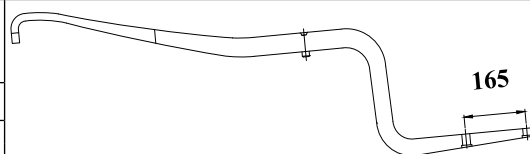

VIGA PRINCIPAL (Z) 230 FORD 4030 / 4331 - LONGA

Nº ORIGINAL : 70146

TRASEIRO		2003/....
BUCHA	PINO DE CENTRO	OLHETE

CÓDIGO	PRODUTO	BITOLA	COMP	MEDIDA
HB 09122 01	DOBRADA / ZETA C/ FUROS P/ BALÃO	76,20 X 50,80	1203	697 X 505
PRODUZIDO COM MATERIAL 80 X 50 COM REDUÇÃO NOS APOIOS PARA 76,20mm