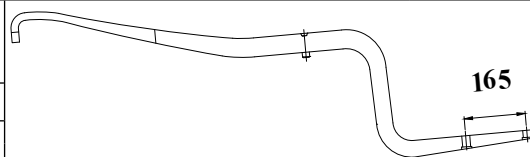

### VIGA PRINCIPAL (Z) 230 TODOS VEÍCULOS - CURTA

Nº ORIGINAL : 70112 / 56946 / 203608 7C1

<b>TRASEIRO</b>		2000/....
BUCHA	PINO DE CENTRO	OLHETE

CÓDIGO	PRODUTO	BITOLA	COMP	MEDIDA
HB 09121 01	DOBRADA / ZETA C/ FUROS P/ BALÃO	76,20 X 50,80	1104	599 X 505
PRODUZIDO COM MATERIAL 80 X 50 COM REDUÇÃO NOS APOIOS PARA 76,20mm				

### VIGA PRINCIPAL (Z) 230 FORD 4030 / 4331 - LONGA

Nº ORIGINAL : 70146

<b>TRASEIRO</b>		2003/....
BUCHA	PINO DE CENTRO	OLHETE

CÓDIGO	PRODUTO	BITOLA	COMP	MEDIDA
HB 09122 01	DOBRADA / ZETA C/ FUROS P/ BALÃO	76,20 X 50,80	1203	697 X 505
PRODUZIDO COM MATERIAL 80 X 50 COM REDUÇÃO NOS APOIOS PARA 76,20mm				

### VIGA PRINCIPAL 250 D

Nº ORIGINAL : 60343

<b>TRASEIRO</b>		2006/....
BUCHA 094.376	PINO DE CENTRO M20 X 110mm	OLHETE Ø 68mm

CÓDIGO	PRODUTO	BITOLA	COMP	MEDIDA
HB 09124 FOR	FXE. 2 LÂMINAS ORIGINAIS			
HB 09124 FOB	FXE. 2 LÂMINAS ORIGINAIS C/ BUCHA			
HB 09124 01	OLHETE C/ CANOA / QUADRADA C/ FUROS P/ BALÃO	100 X 40	1252	650 X 602
HB 09124 1B	OLHETE C/ CANOA E BUCHA / QUADRADA C/ FUROS P/ BALÃO	100 X 40	1252	650 X 602
HB 09124 02	VIRADA C/ CANOA / QUADRADA C/ FUROS P/ BALÃO	100 X 40	1252	650 X 602

### STRALIS IVECO VIGA PRINCIPAL 500 D

Nº ORIGINAL : 60437 (COMP. 645 X 115 )

**TRASEIRO** 2010/....

BUCHA  
094.376

PINO DE CENTRO  
M20 X 5"

OLHETE  
Ø 68mm

CÓDIGO	PRODUTO	BITOLA	COMP	MEDIDA
HB 09128 FOR	FXE. 2 LÂMINAS ORIGINAIS			
HB 09128 FOB	FXE. 2 LÂMINAS ORIGINAIS C/ BUCHA			
HB 09128 01	OLHETE C/ CANOA / QUADRADA C/ CANOA	90 X 41	760	645 X 115
HB 09128 1B	OLHETE C/ CANOA E BUCHA / QUADRADA C/ CANOA	90 X 41	760	645 X 115
HB 09128 02	VIRADA C/ CANOA / QUADRADA C/ FUIROS P/ BALÃO	90 X 41	1105	645 X 460