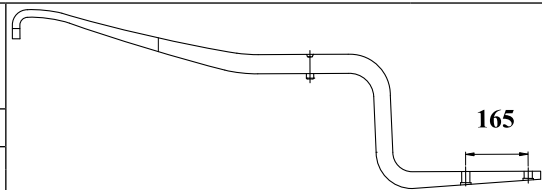

EAGLE 9.800 (6 X 4)

Nº ORIGINAL : 3572155C91 / C92

DIANTEIRO 2000/....

BUCHA
123.400

PINO DE CENTRO
1/2 X 4"

OLHETE
Ø 44mm

CÓDIGO	PRODUTO	BITOLA	COMP	MEDIDA
IN 04701 FOR	FXE. 4 LÂMINAS ORIGINAIS			
IN 04701 FOB	FXE. 4 LÂMINAS ORIGINAIS C/ BUCHAS			
IN 04701 01	OLHETES	101,60 X 17,50	1474	737 X 737
IN 04701 1B	OLHETES C/ BUCHAS	101,60 X 17,50	1474	737 X 737
IN 04701 02	VIRADA / CHANFRADA	101,60 X 17,50	1489	737 X 752
IN 04701 03	CHANFRADAS C/ FURO P/ BRAÇ.	101,60 X 17,50	1504	752 X 752
IN 04701 04	CALÇO ACIMA	101,60 X 7,94	160	80 X 80

VIGA PRINCIPAL (Z) CAMINHÃO (6 X 4)

Nº ORIGINAL : 56946 / 70112 / 2036087C1 / 8035023C01

TRASEIRO 1999/....

BUCHA

PINO DE CENTRO

OLHETE

CÓDIGO	PRODUTO	BITOLA	COMP	MEDIDA
IN 04703 01	DOBRADA / ZETA C/ FUROS P/ BALÃO	76,20 X 50,80	1104	599 X 505

PRODUZIDO COM MATERIAL 80 X 50 COM REDUÇÃO NOS APOIOS PARA 76,20mm

ÔNIBUS

Nº ORIGINAL : 6094278C91

DIANTEIRO 2013/....

BUCHA

PINO DE CENTRO
1/2 X 4"

OLHETE
Ø 46mm

CÓDIGO	PRODUTO	BITOLA	COMP	MEDIDA
IN 04750 FOR	FXE. 5 LÂMINAS ORIGINAIS			
IN 04750 FOB	FXE. 5 LÂMINAS ORIGINAIS C/ BUCHAS			
IN 04750 01	OLHETES	76,20 X 19,80	1372	635 X 737
IN 04750 1B	OLHETES C/ BUCHAS	76,20 X 19,80	1372	635 X 737
IN 04750 02	VIRADA / CHANFRADA	76,20 X 19,80	1397	635 X 762
IN 04750 03	CALÇO	76,20 X 11,11	150	75 X 75
IN 04750 04	CALÇO	76,20 X 11,11	150	75 X 75
IN 04750 05	CALÇO ACIMA	76,20 X 11,11	150	75 X 75