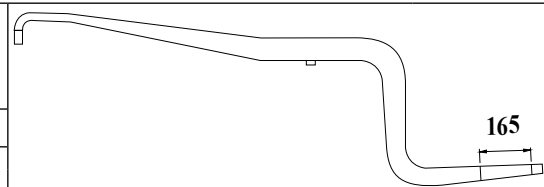

## ÔNIBUS VOLARE W 8 / 9,2 TON. SUSPENSÃO PNEUMÁTICA

Nº ORIGINAL : 8035 008 C/01

**TRASEIRO** 2001/....

BUCHA

PINO DE CENTRO  
M18 X 3"

OLHETE  
Ø 68mm

CÓDIGO	PRODUTO	BITOLA	COMP	MEDIDA
KL 09201 FOR	FXE. 2 LÂMINAS			
KL 09201 FOB	FXE. 2 LÂMINAS C/ BUCHA			
KL 09201 01	OLHETE / QUADRADA C/ FUIROS P/ BALÃO	80 X 40	976	556 X 420
KL 09201 1B	OLHETE C/ BUCHA / QUADRADA C/ FUIROS P/ BALÃO	80 X 40	976	556 X 420
KL 09201 02	VIRADA CONVENCIONAL / QUADRADA	80 X 9	686	556 X 130

## VIGA PRINCIPAL (Z) TODOS VEÍCULOS - CURTA

Nº ORIGINAL : 56946 / 70112 / 203608 7C1 / 8035023C01

**TRASEIRO** 2000/....

BUCHA

PINO DE CENTRO

OLHETE

CÓDIGO	PRODUTO	BITOLA	COMP	MEDIDA
KL 09202 01	DOBRADA / ZETA C/ FUIROS P/ BALÃO	76,20 X 50,80	1104	599 X 505

**PRODUZIDO COM MATERIAL 80 X 50 COM REDUÇÃO NOS APOIOS PARA 76,20mm**