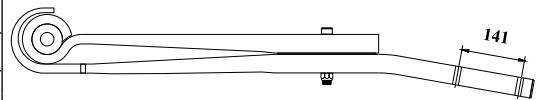

LANÇAMENTOS

STRALIS IVECO VIGA PRINCIPAL 500 D

Nº ORIGINAL : 60437 (COMP. 645 X 115)

TRASEIRO

BUCHA
094.376

PINO DE CENTRO
M20 X 5"

OLHETE
Ø 68mm

2010/....