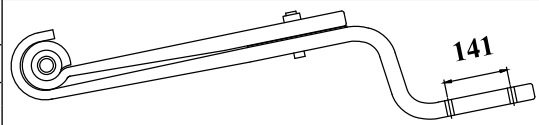

TRASEIRO

BUCHA
094.376

PINO DE CENTRO
M20 X 110mm

OLHETE
Ø 68mm

2009

CÓDIGO	PRODUTO	BITOLA	COMP	MEDIDA
GU 09013 FOR	FXE. 2 LÂMINAS			
GU 09013 FOB	FXE. 2 LÂMINAS C/ BUCHA			
GU 09013 01	OLHETE / QUADRADA	100 X 40	615	500 X 115
GU 09013 1B	OLHETE C/ BUCHA / QUADRADA	100 X 40	615	500 X 115
GU 09013 02	VIRADA / ZETA C/ FUIROS P/ BALÃO	100 X 40	615	500 X 515