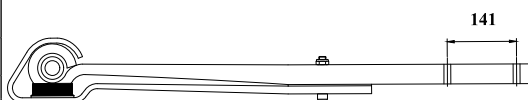

SUSPENSÃO PANAMÁ

Nº ORIGINAL : 301160551

1999/....

BUCHA
094.376

PINO DE CENTRO
M18 X 3"

OLHETE
Ø 68mm

CÓDIGO	PRODUTO	BITOLA	COMP	MEDIDA
TU 09902 FOR	FXE. 3 LÂMINAS ORIGINAIS			
TU 09902 FOB	FXE. 3 LÂMINAS ORIGINAIS C/ BUCHA			
TU 09902 01	OLHETE / QUADRADA C/ FUROS P/ BALÃO	100 X 40	975	550 X 425
TU 09902 1B	OLHETE C/ BUCHA / QUADRADA C/ FUROS P/ BALÃO	100 X 40	975	550 X 425
TU 09902 02	VIRADA C/ FUROS P/ BATENTE / QUADRADA	100 X 16	650	550 X 100