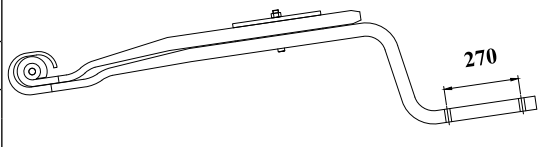

### CARRETA BAÚ 3 EIXOS REBAIXADA

Nº ORIGINAL : 21917

		2008/....
BUCHA	PINO DE CENTRO 9/16 X 5"	OLHETE

CÓDIGO	PRODUTO	BITOLA	COMP	MEDIDA
LI 09362 FOR	FXE. 4 LÂMINAS ORIGINAIS			
LI 09362 01	CURVADAS	90 X 22	1275	710 X 565
LI 09362 02	CURVADAS C/ REBAIXOS	90 X 22	1275	710 X 565
LI 09362 03	CURVADAS C/ REBAIXOS	90 X 22	1275	710 X 565
LI 09362 04	CURVADAS C/ REBAIXOS	90 X 22	1275	710 X 565

### MOLA TRAÇÃO

TRASEIRO	2007/....	
BUCHA 094.376	PINO DE CENTRO M20 X 5"	OLHETE Ø 68mm

CÓDIGO	PRODUTO	BITOLA	COMP	MEDIDA
LI 09363 FOR	FXE. 2 LÂMINAS ORIGINAIS			
LI 09363 FOB	FXE. 2 LÂMINAS ORIGINAIS C/ BUCHA			
LI 09363 01	OLHETE / QUADRADA	100 X 40	666	551 X 115
LI 09363 1B	OLHETE C/ BUCHA / QUADRADA	100 X 40	666	551 X 115
LI 09363 02	VIRADA / QUADRADA C/ FUIROS P/ BALÃO	100 X 40	991	551 X 440

### AXOR TRACTOR (Z) 2040

TRASEIRO	2008/....	
BUCHA 090.755	PINO DE CENTRO M20 X 6"	OLHETE Ø 60mm

CÓDIGO	PRODUTO	BITOLA	COMP	MEDIDA
LI 09364 FOR	FXE. 2 LÂMINAS ORIGINAIS			
LI 09364 FOB	FXE. 2 LÂMINAS ORIGINAIS C/ BUCHA			
LI 09364 01	OLHETE C/ REBAIXO / QUADRADA	100 X 48	1200	900 X 300
LI 09364 1B	OLHETE C/ REBAIXO E BUCHA / QUADRADA	100 X 48	1200	900 X 300
LI 09364 02	VIRADA C/ REBAIXO / ZETA C/ FUIROS P/ BALÃO	100 X 48	1780	900 X 880
LI 09364 03	CALÇO ACIMA	100 X 15	320	160 X 160

### MOLA TRAÇÃO

Nº ORIGINAL : 20893

TRASEIRO	2007/....	
BUCHA 094.376	PINO DE CENTRO M20 X 5"	OLHETE Ø 68mm

CÓDIGO	PRODUTO	BITOLA	COMP	MEDIDA
LI 09365 FOR	FXE. 2 LÂMINAS ORIGINAIS			
LI 09365 FOB	FXE. 2 LÂMINAS ORIGINAIS C/ BUCHA			
LI 09365 01	OLHETE / QUADRADA	100 X 40	665	550 X 115
LI 09365 1B	OLHETE C/ BUCHA / QUADRADA	100 X 40	665	550 X 115
LI 09365 02	VIRADA / QUADRADA C/ FUIROS P/ BALÃO	100 X 40	990	550 X 440