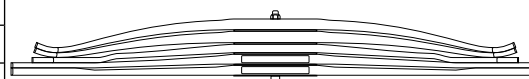

TGX 29.440 (6 X 4) 26 - 31 TON.

Nº ORIGINAL : 2V5 511 151

TRASEIRO		68 SP	38 SP	50	60	2014/....
BUCHA		PINO DE CENTRO M16 X 5"		OLHETE