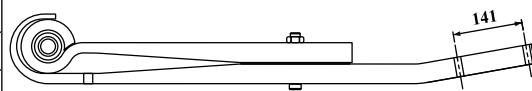

MOLA TRAÇÃO 400 / 500 13 TON. BAIXA

Nº ORIGINAL : 2080.06611
(MONTADO SOB O EIXO)

TRASEIRO		1998/....
BUCHA 094.376	PINO DE CENTRO M20 X 110mm	OLHETE Ø 68mm

CÓDIGO	PRODUTO	BITOLA	COMP	MEDIDA
RA 09642 FOR	FXE. 2 LÂMINAS ORIGINAIS			
RA 09642 FOB	FXE. 2 LÂMINAS ORIGINAIS C/ BUCHA			
RA 09642 01	OLHETE / QUADRADA	100 X 40	615	500 X 115
RA 09642 1B	OLHETE C/ BUCHA / QUADRADA	100 X 40	615	500 X 115
RA 09642 02	VIRADA / QUADRADA C/ FUIROS P/ BALÃO	100 X 40	985	500 X 485

MOLA TRAÇÃO 400 / 500 13 TON. ALTA

Nº ORIGINAL : 2080.06610 / 2080.06918
(MONTADO SOBRE O EIXO)

TRASEIRO		1998/....
BUCHA 094.376	PINO DE CENTRO M20 X 110mm	OLHETE Ø 68mm

CÓDIGO	PRODUTO	BITOLA	COMP	MEDIDA
RA 09643 FOR	FXE. 2 LÂMINAS ORIGINAIS			
RA 09643 FOB	FXE. 2 LÂMINAS ORIGINAIS C/ BUCHA			
RA 09643 01	OLHETE / QUADRADA	100 X 40	615	500 X 115
RA 09643 1B	OLHETE C/ BUCHA / QUADRADA	100 X 40	615	500 X 115
RA 09643 02	VIRADA / QUADRADA C/ FUIROS P/ BALÃO	100 X 40	985	500 X 485

MOLA TRAÇÃO (Z) 172 / 400 / 500 13 TON. SUSPENSÃO MISTA

Nº ORIGINAL : 2080.06520

TRASEIRO		1998/....
BUCHA 094.376	PINO DE CENTRO M20 X 110mm	OLHETE Ø 68mm

CÓDIGO	PRODUTO	BITOLA	COMP	MEDIDA
RA 09644 FOR	FXE. 2 LÂMINAS ORIGINAIS			
RA 09644 FOB	FXE. 2 LÂMINAS ORIGINAIS C/ BUCHA			
RA 09644 01	OLHETE / QUADRADA	100 X 40	615	500 X 115
RA 09644 1B	OLHETE C/ BUCHA / QUADRADA	100 X 40	615	500 X 115
RA 09644 02	VIRADA / ZETA C/ FUIROS P/ BALÃO	100 X 40	985	500 X 485