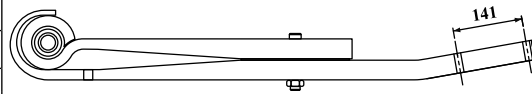

MOLA TRAÇÃO 325 / 550 13 TON. SUSPENSÃO MISTA

Nº ORIGINAL : 2080.03691 / 60281

TRASEIRO		1995/....
BUCHA 094.376	PINO DE CENTRO M20 X 110mm	OLHETE Ø 68mm

CÓDIGO	PRODUTO	BITOLA	COMP	MEDIDA
RA 09641 FOR	FXE. 2 LÂMINAS ORIGINAIS			
RA 09641 FOB	FXE. 2 LÂMINAS ORIGINAIS C/ BUCHA			
RA 09641 01	OLHETE / QUADRADA	100 X 40	665	550 X 115
RA 09641 1B	OLHETE C/ BUCHA / QUADRADA	100 X 40	665	550 X 115
RA 09641 02	VIRADA / QUADRADA C/ FUIROS P/ BALÃO	100 X 40	960	550 X 410

MOLA TRAÇÃO 400 / 500 13 TON. BAIXA

Nº ORIGINAL : 2080.06611
(MONTADO SOB O EIXO)

TRASEIRO		1998/....
BUCHA 094.376	PINO DE CENTRO M20 X 110mm	OLHETE Ø 68mm

CÓDIGO	PRODUTO	BITOLA	COMP	MEDIDA
RA 09642 FOR	FXE. 2 LÂMINAS ORIGINAIS			
RA 09642 FOB	FXE. 2 LÂMINAS ORIGINAIS C/ BUCHA			
RA 09642 01	OLHETE / QUADRADA	100 X 40	615	500 X 115
RA 09642 1B	OLHETE C/ BUCHA / QUADRADA	100 X 40	615	500 X 115
RA 09642 02	VIRADA / QUADRADA C/ FUIROS P/ BALÃO	100 X 40	985	500 X 485

MOLA TRAÇÃO 400 / 500 13 TON. ALTA

Nº ORIGINAL : 2080.06610 / 2080.06918
(MONTADO SOBRE O EIXO)

TRASEIRO		1998/....
BUCHA 094.376	PINO DE CENTRO M20 X 110mm	OLHETE Ø 68mm

CÓDIGO	PRODUTO	BITOLA	COMP	MEDIDA
RA 09643 FOR	FXE. 2 LÂMINAS ORIGINAIS			
RA 09643 FOB	FXE. 2 LÂMINAS ORIGINAIS C/ BUCHA			
RA 09643 01	OLHETE / QUADRADA	100 X 40	615	500 X 115
RA 09643 1B	OLHETE C/ BUCHA / QUADRADA	100 X 40	615	500 X 115
RA 09643 02	VIRADA / QUADRADA C/ FUIROS P/ BALÃO	100 X 40	985	500 X 485

MOLA TRAÇÃO (Z) 172 / 400 / 500 13 TON. SUSPENSÃO MISTA

Nº ORIGINAL : 2080.06520

TRASEIRO		1998/....
BUCHA 094.376	PINO DE CENTRO M20 X 110mm	OLHETE Ø 68mm

CÓDIGO	PRODUTO	BITOLA	COMP	MEDIDA
RA 09644 FOR	FXE. 2 LÂMINAS ORIGINAIS			
RA 09644 FOB	FXE. 2 LÂMINAS ORIGINAIS C/ BUCHA			
RA 09644 01	OLHETE / QUADRADA	100 X 40	615	500 X 115
RA 09644 1B	OLHETE C/ BUCHA / QUADRADA	100 X 40	615	500 X 115
RA 09644 02	VIRADA / ZETA C/ FUIROS P/ BALÃO	100 X 40	985	500 X 485