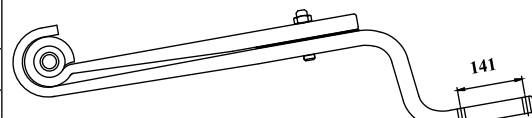

MOLA TRAÇÃO 400 / 500 13 TON. BAIXA

Nº ORIGINAL : 2080.06611
(MONTADO SOB O EIXO)

TRASEIRO		1998/....
BUCHA 094.376	PINO DE CENTRO M20 X 110mm	OLHETE Ø 68mm

CÓDIGO	PRODUTO	BITOLA	COMP	MEDIDA
RA 09642 FOR	FXE. 2 LÂMINAS ORIGINAIS			
RA 09642 FOB	FXE. 2 LÂMINAS ORIGINAIS C/ BUCHA			
RA 09642 01	OLHETE / QUADRADA	100 X 40	615	500 X 115
RA 09642 1B	OLHETE C/ BUCHA / QUADRADA	100 X 40	615	500 X 115
RA 09642 02	VIRADA / QUADRADA C/ FUIROS P/ BALÃO	100 X 40	985	500 X 485

MOLA TRAÇÃO 400 / 500 13 TON. ALTA

Nº ORIGINAL : 2080.06610 / 2080.06918
(MONTADO SOBRE O EIXO)

TRASEIRO		1998/....
BUCHA 094.376	PINO DE CENTRO M20 X 110mm	OLHETE Ø 68mm

CÓDIGO	PRODUTO	BITOLA	COMP	MEDIDA
RA 09643 FOR	FXE. 2 LÂMINAS ORIGINAIS			
RA 09643 FOB	FXE. 2 LÂMINAS ORIGINAIS C/ BUCHA			
RA 09643 01	OLHETE / QUADRADA	100 X 40	615	500 X 115
RA 09643 1B	OLHETE C/ BUCHA / QUADRADA	100 X 40	615	500 X 115
RA 09643 02	VIRADA / QUADRADA C/ FUIROS P/ BALÃO	100 X 40	985	500 X 485

MOLA TRAÇÃO (Z) 172 / 400 / 500 13 TON. SUSPENSÃO MISTA

Nº ORIGINAL : 2080.06520

TRASEIRO		1998/....
BUCHA 094.376	PINO DE CENTRO M20 X 110mm	OLHETE Ø 68mm

CÓDIGO	PRODUTO	BITOLA	COMP	MEDIDA
RA 09644 FOR	FXE. 2 LÂMINAS ORIGINAIS			
RA 09644 FOB	FXE. 2 LÂMINAS ORIGINAIS C/ BUCHA			
RA 09644 01	OLHETE / QUADRADA	100 X 40	615	500 X 115
RA 09644 1B	OLHETE C/ BUCHA / QUADRADA	100 X 40	615	500 X 115
RA 09644 02	VIRADA / ZETA C/ FUIROS P/ BALÃO	100 X 40	985	500 X 485

MOLA TRAÇÃO 340 / 500 13 TON. AIR LINK - Z BAIXA

Nº ORIGINAL : 2080.07766

TRASEIRO		2001/....
BUCHA 094.376	PINO DE CENTRO M20 X 110mm	OLHETE Ø 68mm

CÓDIGO	PRODUTO	BITOLA	COMP	MEDIDA
RA 09645 FOR	FXE. 2 LÂMINAS ORIGINAIS			
RA 09645 FOB	FXE. 2 LÂMINAS ORIGINAIS C/ BUCHA			
RA 09645 01	OLHETE / QUADRADA	100 X 40	615	500 X 115
RA 09645 1B	OLHETE C/ BUCHA / QUADRADA	100 X 40	615	500 X 115
RA 09645 02	VIRADA C/ REBAIXO / QUADRADA FUIROS P/ BALÃO	100 X 40	940	500 X 440