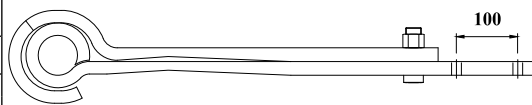

ÔNIBUS K 112 / 113 SUSPENSÃO MISTA 3º EIXO TENSOR

Nº ORIGINAL : 457.868 / 1.673.573

TRASEIRO		1986/....
BUCHA 112.700	PINO DE CENTRO M26 X 3"	OLHETE Ø 64mm

CÓDIGO	PRODUTO	BITOLA	COMP	MEDIDA
SV 06776 FOR	FXE. 2 LÂMINAS ORIGINAIS			
SV 06776 FOB	FXE. 2 LÂMINAS ORIGINAIS C/ BUCHA			
SV 06776 01	OLHETE / QUADRADA C/ FUROS P/ BALÃO	120 X 23	777	585 X 192
SV 06776 1B	OLHETE C/ BUCHA / QUADRADA C/ FUROS P/ BALÃO	120 X 23	777	585 X 192
SV 06776 02	VIRADA / QUADRADA ACIMA	120 X 23	627	585 X 42

ÔNIBUS P 94 / 114 3º EIXO SUSPENSÃO MISTA

Nº ORIGINAL : 1.769.878 DIREITO
(BUMERANGUE - ALTURA 78mm)

TRASEIRO		2010/....
BUCHA 112.520	PINO DE CENTRO M26 X 105mm	OLHETE Ø 64,50mm