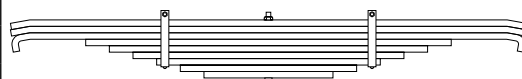

### TRUCK

BUCHA ---	PINO DE CENTRO 1/2 X 7"	OLHETE ---
--------------	----------------------------	---------------

CÓDIGO	PREÇO	PRODUTO	BITOLA	MEDIDA	PESO
<b>GO 7950 FOR</b>	<b>2.204,00</b>	FXE. 11 LÂMINAS ORIGINAIS			<b>91.50</b>
GO 7950 01	301,00	CURVADAS	80 X 13	1000 X 600	13.10
GO 7950 02	301,00	CURVADAS	80 X 13	1000 X 600	13.10
GO 7950 03	273,00	QUADRADAS	80 X 13	895 X 555	11.90
GO 7950 04	246,00	QUADRADAS	80 X 13	790 X 510	10.70
GO 7950 05	218,00	QUADRADAS	80 X 13	700 X 460	9.50
GO 7950 06	195,00	QUADRADAS	80 X 13	630 X 410	8.50
GO 7950 07	159,00	QUADRADAS	80 X 13	480 X 360	6.90
GO 7950 08	142,00	QUADRADAS C/ FUROS P/ BRAÇ.	80 X 13	400 X 310	5.80
GO 7950 09	106,00	QUADRADAS	80 X 13	310 X 250	4.60
GO 7950 10	85,00	QUADRADAS	80 X 13	250 X 200	3.70
GO 7950 11	36,00	CALÇO	80 X 13	90 X 90	1.50

## JULIETA

2 / 3 EIXOS

### TODOS EIXOS

BUCHA ---	PINO DE CENTRO 9/16 X 7"	OLHETE ---
--------------	-----------------------------	---------------

CÓDIGO	PREÇO	PRODUTO	BITOLA	MEDIDA	PESO
<b>GO 79750 FOR</b>	<b>1.899,00</b>	FXE. 9 LÂMINAS ORIGINAIS			<b>78.80</b>
GO 79750 01	296,00	CURVADAS	90 X 15	600 X 600	12.90
GO 79750 02	296,00	CURVADAS	90 X 15	600 X 600	12.90
GO 79750 03	337,00	DOBRADAS	90 X 15	600 X 600	13.80
GO 79750 04	212,00	QUADRADAS	90 X 15	425 X 425	9.20
GO 79750 05	184,00	QUADRADAS	90 X 15	370 X 370	8.00
GO 79750 06	156,00	QUADRADAS	90 X 15	315 X 315	6.80
GO 79750 07	137,00	QUADRADAS C/ FUROS P/ BRAÇ.	90 X 15	260 X 260	5.60
GO 79750 08	101,00	QUADRADAS	90 X 15	205 X 205	4.40
GO 79750 09	74,00	QUADRADAS	90 X 15	150 X 150	3.20