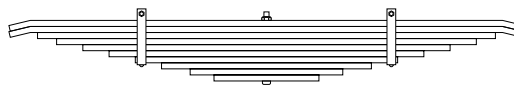

CARRETA

Nº ORIGINAL: 70.037.002
3 EIXOS

CENTRAL

BUCHA ---	PINO DE CENTRO 9/16 X 7"	OLHETE ---

CÓDIGO	PREÇO	PRODUTO	BITOLA	MEDIDA	PESO
ID 81510 FOR	1.508,00	FXE. 10 LÂMINAS ORIGINAIS			62.60
ID 81510 01	218,00	CURVADAS	88,90 X 12,70	540 X 540	9.50
ID 81510 02	218,00	CURVADAS	88,90 X 12,70	540 X 540	9.50
ID 81510 03	195,00	QUADRADAS	88,90 X 12,70	480 X 480	8.50
ID 81510 04	179,00	QUADRADAS	88,90 X 12,70	440 X 440	7.80
ID 81510 05	156,00	QUADRADAS	88,90 X 12,70	385 X 385	6.80
ID 81510 06	134,00	QUADRADAS	88,90 X 12,70	330 X 330	5.80
ID 81510 07	120,00	QUADRADAS C/ FUROS P/ BRAÇ.	88,90 X 12,70	275 X 275	4.90
ID 81510 08	90,00	QUADRADAS	88,90 X 12,70	220 X 220	3.90
ID 81510 09	67,00	QUADRADAS	88,90 X 12,70	165 X 165	2.90
ID 81510 10	46,00	QUADRADAS	88,90 X 12,70	110 X 110	2.00

CARRETA

3 EIXOS