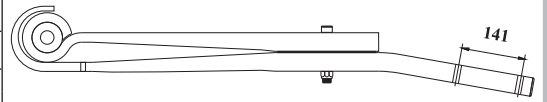

VIGA PRINCIPAL 250 D

Nº ORIGINAL : 60343

TRASEIRO					100		2006/....
BUCHA				PINO DE CENTRO			OLHETE
094.376				M20 X 110mm			Ø 68mm

CÓDIGO	PRODUTO	BITOLA	COMP	MEDIDA
HB 09124 FOR	FXE. 2 LÂMINAS ORIGINAIS			
HB 09124 FOB	FXE. 2 LÂMINAS ORIGINAIS C/ BUCHA			
HB 09124 01	OLHETE C/ CANOA / QUADRADA C/ FUROS P/ BALÃO	100 X 40	1252	650 X 602
HB 09124 1B	OLHETE C/ CANOA E BUCHA / QUADRADA C/ FUROS P/ BALÃO	100 X 40	1252	650 X 602
HB 09124 02	VIRADA C/ CANOA / QUADRADA C/ FUROS P/ BALÃO	100 X 40	1252	650 X 602

VIGA PRINCIPAL 130 N CARRO FORTE

Nº ORIGINAL : 60386

TRASEIRO					83	135	2008/....
BUCHA				PINO DE CENTRO			OLHETE
090.854				9/16 X 5"			Ø 68mm

CÓDIGO	PRODUTO	BITOLA	COMP	MEDIDA
HB 09125 FOR	FXE. 2 LÂMINAS ORIGINAIS			
HB 09125 FOB	FXE. 2 LÂMINAS ORIGINAIS C/ BUCHA			
HB 09125 01	OLHETE C/ CANOA / QUADRADA C/ FUROS P/ BALÃO	80 X 40	982	522 X 460
HB 09125 1B	OLHETE C/ CANOA E BUCHA / QUADRADA C/ FUROS P/ BALÃO	80 X 40	982	522 X 460
HB 09125 02	VIRADA CONVENCIONAL C/ CANOA / QUADRADA	80 X 9	637	522 X 115

STRALIS IVECO VIGA PRINCIPAL 500 D

Nº ORIGINAL : 60437

TRASEIRO				100		2008/....
BUCHA 094.376		PINO DE CENTRO M20 X 5"				OLHETE Ø 68mm

CÓDIGO	PRODUTO	BITOLA	COMP	MEDIDA
HB 09126 FOR	FXE. 2 LÂMINAS ORIGINAIS			
HB 09126 FOB	FXE. 2 LÂMINAS ORIGINAIS C/ BUCHA			
HB 09126 01	OLHETE C/ CANOA / QUADRADA C/ CANOA	90 X 41	735	620 X 115
HB 09126 1B	OLHETE C/ CANOA E BUCHA / QUADRADA C/ CANOA	90 X 41	735	620 X 115
HB 09126 02	VIRADA C/ CANOA / QUADRADA C/ FUROS P/ BALÃO	90 X 41	1080	620 X 460

VIGA PRINCIPAL (Z) 230 BR

Nº ORIGINAL : 60263 / PR-52205

TRASEIRO				14		2005/....
BUCHA 090.854		PINO DE CENTRO 1/2 X 5"				OLHETE Ø 68mm

CÓDIGO	PRODUTO	BITOLA	COMP	MEDIDA
HB 09127 FOR	FXE. 2 LÂMINAS ORIGINAIS			
HB 09127 FOB	FXE. 2 LÂMINAS ORIGINAIS C/ BUCHA			
HB 09127 01	OLHETE C/ CANOA / QUADRADA	80 X 40	723	623 X 100
HB 09127 1B	OLHETE C/ CANOA E BUCHA / QUADRADA	80 X 40	723	623 X 100
HB 09127 02	VIRADA C/ CANOA / ZETA C/ FUROS P/ BALÃO	80 X 50	1123	623 X 500