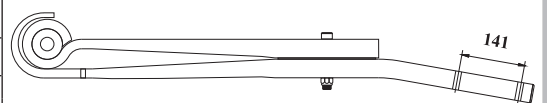

VIGA PRINCIPAL 130 N CARRO FORTE

Nº ORIGINAL : 60386

TRASEIRO					83	135	2008/....
BUCHA				PINO DE CENTRO			OLHETE
090.854				9/16 X 5"			Ø 68mm

CÓDIGO	PRODUTO	BITOLA	COMP	MEDIDA
HB 09125 FOR	FXE. 2 LÂMINAS ORIGINAIS			
HB 09125 FOB	FXE. 2 LÂMINAS ORIGINAIS C/ BUCHA			
HB 09125 01	OLHETE C/ CANOA / QUADRADA C/ FUROS P/ BALÃO	80 X 40	982	522 X 460
HB 09125 1B	OLHETE C/ CANOA E BUCHA / QUADRADA C/ FUROS P/ BALÃO	80 X 40	982	522 X 460
HB 09125 02	VIRADA CONVENCIONAL C/ CANOA / QUADRADA	80 X 9	637	522 X 115

STRALIS IVECO VIGA PRINCIPAL 500 D

Nº ORIGINAL : 60437

TRASEIRO				100		2008/....
BUCHA 094.376		PINO DE CENTRO M20 X 5"				OLHETE Ø 68mm

CÓDIGO	PRODUTO	BITOLA	COMP	MEDIDA
HB 09126 FOR	FXE. 2 LÂMINAS ORIGINAIS			
HB 09126 FOB	FXE. 2 LÂMINAS ORIGINAIS C/ BUCHA			
HB 09126 01	OLHETE C/ CANOA / QUADRADA C/ CANOA	90 X 41	735	620 X 115
HB 09126 1B	OLHETE C/ CANOA E BUCHA / QUADRADA C/ CANOA	90 X 41	735	620 X 115
HB 09126 02	VIRADA C/ CANOA / QUADRADA C/ FUROS P/ BALÃO	90 X 41	1080	620 X 460

VIGA PRINCIPAL (Z) 230 BR

Nº ORIGINAL : 60263 / PR-52205

TRASEIRO				14		2005/....
BUCHA 090.854		PINO DE CENTRO 1/2 X 5"				OLHETE Ø 68mm

CÓDIGO	PRODUTO	BITOLA	COMP	MEDIDA
HB 09127 FOR	FXE. 2 LÂMINAS ORIGINAIS			
HB 09127 FOB	FXE. 2 LÂMINAS ORIGINAIS C/ BUCHA			
HB 09127 01	OLHETE C/ CANOA / QUADRADA	80 X 40	723	623 X 100
HB 09127 1B	OLHETE C/ CANOA E BUCHA / QUADRADA	80 X 40	723	623 X 100
HB 09127 02	VIRADA C/ CANOA / ZETA C/ FUROS P/ BALÃO	80 X 50	1123	623 X 500

STRALIS IVECO VIGA PRINCIPAL 500 D

Nº ORIGINAL : 60437 (COMP. 645 X 115)

TRASEIRO				100		2010/....
BUCHA 094.376		PINO DE CENTRO M20 X 5"				OLHETE Ø 68mm

CÓDIGO	PRODUTO	BITOLA	COMP	MEDIDA
HB 09128 FOR	FXE. 2 LÂMINAS ORIGINAIS			
HB 09128 FOB	FXE. 2 LÂMINAS ORIGINAIS C/ BUCHA			
HB 09128 01	OLHETE C/ CANOA / QUADRADA C/ CANOA	90 X 41	760	645 X 115
HB 09128 1B	OLHETE C/ CANOA E BUCHA / QUADRADA C/ CANOA	90 X 41	760	645 X 115
HB 09128 02	VIRADA C/ CANOA / QUADRADA C/ FUROS P/ BALÃO	90 X 41	1105	645 X 460