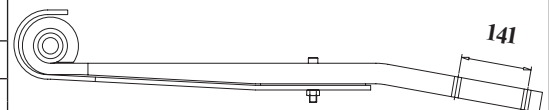

VIGA PRINCIPAL 250 D

Nº ORIGINAL : 60343

TRASEIRO					100		2006/....
BUCHA				PINO DE CENTRO			OLHETE
094.376				M20 X 110mm			Ø 68mm

CÓDIGO	PRODUTO	BITOLA	COMP	MEDIDA
HB 09124 FOR	FXE. 2 LÂMINAS ORIGINAIS			
HB 09124 FOB	FXE. 2 LÂMINAS ORIGINAIS C/ BUCHA			
HB 09124 01	OLHETE C/ CANOA / QUADRADA C/ FUROS P/ BALÃO	100 X 40	1252	650 X 602
HB 09124 1B	OLHETE C/ CANOA E BUCHA / QUADRADA C/ FUROS P/ BALÃO	100 X 40	1252	650 X 602
HB 09124 02	VIRADA C/ CANOA / QUADRADA C/ FUROS P/ BALÃO	100 X 40	1252	650 X 602

VIGA PRINCIPAL 130 N CARRO FORTE

Nº ORIGINAL : 60386

TRASEIRO					83	135	2008/....
BUCHA				PINO DE CENTRO			OLHETE
090.854				9/16 X 5"			Ø 68mm

CÓDIGO	PRODUTO	BITOLA	COMP	MEDIDA
HB 09125 FOR	FXE. 2 LÂMINAS ORIGINAIS			
HB 09125 FOB	FXE. 2 LÂMINAS ORIGINAIS C/ BUCHA			
HB 09125 01	OLHETE C/ CANOA / QUADRADA C/ FUROS P/ BALÃO	80 X 40	982	522 X 460
HB 09125 1B	OLHETE C/ CANOA E BUCHA / QUADRADA C/ FUROS P/ BALÃO	80 X 40	982	522 X 460
HB 09125 02	VIRADA CONVENCIONAL C/ CANOA / QUADRADA	80 X 9	637	522 X 115

STRALIS IVECO VIGA PRINCIPAL 500 D

Nº ORIGINAL : 60437

TRASEIRO				100		2008/....
BUCHA 094.376		PINO DE CENTRO M20 X 5"				OLHETE Ø 68mm

CÓDIGO	PRODUTO	BITOLA	COMP	MEDIDA
HB 09126 FOR	FXE. 2 LÂMINAS ORIGINAIS			
HB 09126 FOB	FXE. 2 LÂMINAS ORIGINAIS C/ BUCHA			
HB 09126 01	OLHETE C/ CANOA / QUADRADA C/ CANOA	90 X 41	735	620 X 115
HB 09126 1B	OLHETE C/ CANOA E BUCHA / QUADRADA C/ CANOA	90 X 41	735	620 X 115
HB 09126 02	VIRADA C/ CANOA / QUADRADA C/ FUROS P/ BALÃO	90 X 41	1080	620 X 460