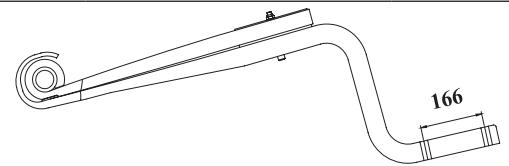

VIGA PRINCIPAL 130 N CARRO FORTE

Nº ORIGINAL : 60386

TRASEIRO					83	135	2008/....
BUCHA				PINO DE CENTRO			OLHETE
090.854				9/16 X 5"			Ø 68mm

CÓDIGO	PRODUTO	BITOLA	COMP	MEDIDA
HB 09125 FOR	FXE. 2 LÂMINAS ORIGINAIS			
HB 09125 FOB	FXE. 2 LÂMINAS ORIGINAIS C/ BUCHA			
HB 09125 01	OLHETE C/ CANOA / QUADRADA C/ FUROS P/ BALÃO	80 X 40	982	522 X 460
HB 09125 1B	OLHETE C/ CANOA E BUCHA / QUADRADA C/ FUROS P/ BALÃO	80 X 40	982	522 X 460
HB 09125 02	VIRADA CONVENCIONAL C/ CANOA / QUADRADA	80 X 9	637	522 X 115

STRALIS IVECO VIGA PRINCIPAL 500 D

Nº ORIGINAL : 60437

TRASEIRO				100		2008/....
BUCHA 094.376		PINO DE CENTRO M20 X 5"				OLHETE Ø 68mm

CÓDIGO	PRODUTO	BITOLA	COMP	MEDIDA
HB 09126 FOR	FXE. 2 LÂMINAS ORIGINAIS			
HB 09126 FOB	FXE. 2 LÂMINAS ORIGINAIS C/ BUCHA			
HB 09126 01	OLHETE C/ CANOA / QUADRADA C/ CANOA	90 X 41	735	620 X 115
HB 09126 1B	OLHETE C/ CANOA E BUCHA / QUADRADA C/ CANOA	90 X 41	735	620 X 115
HB 09126 02	VIRADA C/ CANOA / QUADRADA C/ FUROS P/ BALÃO	90 X 41	1080	620 X 460

VIGA PRINCIPAL (Z) 230 BR

Nº ORIGINAL : 60263 / PR-52205

TRASEIRO				14		2005/....
BUCHA 090.854		PINO DE CENTRO 1/2 X 5"				OLHETE Ø 68mm

CÓDIGO	PRODUTO	BITOLA	COMP	MEDIDA
HB 09127 FOR	FXE. 2 LÂMINAS ORIGINAIS			
HB 09127 FOB	FXE. 2 LÂMINAS ORIGINAIS C/ BUCHA			
HB 09127 01	OLHETE C/ CANOA / QUADRADA	80 X 40	723	623 X 100
HB 09127 1B	OLHETE C/ CANOA E BUCHA / QUADRADA	80 X 40	723	623 X 100
HB 09127 02	VIRADA C/ CANOA / ZETA C/ FUROS P/ BALÃO	80 X 50	1123	623 X 500

STRALIS IVECO VIGA PRINCIPAL 500 D

Nº ORIGINAL : 60437 (COMP. 645 X 115)

TRASEIRO				100		2010/....
BUCHA 094.376		PINO DE CENTRO M20 X 5"				OLHETE Ø 68mm

CÓDIGO	PRODUTO	BITOLA	COMP	MEDIDA
HB 09128 FOR	FXE. 2 LÂMINAS ORIGINAIS			
HB 09128 FOB	FXE. 2 LÂMINAS ORIGINAIS C/ BUCHA			
HB 09128 01	OLHETE C/ CANOA / QUADRADA C/ CANOA	90 X 41	760	645 X 115
HB 09128 1B	OLHETE C/ CANOA E BUCHA / QUADRADA C/ CANOA	90 X 41	760	645 X 115
HB 09128 02	VIRADA C/ CANOA / QUADRADA C/ FUROS P/ BALÃO	90 X 41	1105	645 X 460