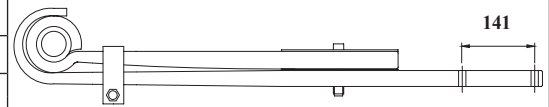

VIGA PRINCIPAL (Z) 230 FORD 4030 / 4331 - LONGA

Nº ORIGINAL : 70146

TRASEIRO					110 CP		2003/....
BUCHA				PINO DE CENTRO			OLHETE
---							---

CÓDIGO	PRODUTO	BITOLA	COMP	MEDIDA
HB 09122 01	DOBRADA / ZETA C/ FUROS P/ BALÃO	76,20 X 50,80	1203	697 X 505
PRODUZIDO COM MATERIAL 80 X 50 COM REDUÇÃO NOS APOIOS PARA 76,20mm				

VIGA PRINCIPAL 250 LX

Nº ORIGINAL : 60281

TRASEIRO					15		2005/....
BUCHA				PINO DE CENTRO			OLHETE
094.376				M20 X 110mm			Ø 68mm

CÓDIGO	PRODUTO	BITOLA	COMP	MEDIDA
HB 09123 FOR	FXE. 2 LÂMINAS ORIGINAIS			
HB 09123 FOB	FXE. 2 LÂMINAS ORIGINAIS C/ BUCHA			
HB 09123 01	OLHETE / QUADRADA	100 X 40	665	550 X 115
HB 09123 1B	OLHETE C/ BUCHA / QUADRADA	100 X 40	665	550 X 115
HB 09123 02	VIRADA C/ FURO P/ BRAÇ. / QUADRADA C/ FUROS P/ BALÃO	100 X 40	970	550 X 420

VIGA PRINCIPAL 250 D

Nº ORIGINAL : 60343

TRASEIRO					100		2006/....
BUCHA				PINO DE CENTRO			OLHETE
094.376				M20 X 110mm			Ø 68mm

CÓDIGO	PRODUTO	BITOLA	COMP	MEDIDA
HB 09124 FOR	FXE. 2 LÂMINAS ORIGINAIS			
HB 09124 FOB	FXE. 2 LÂMINAS ORIGINAIS C/ BUCHA			
HB 09124 01	OLHETE C/ CANOA / QUADRADA C/ FUROS P/ BALÃO	100 X 40	1252	650 X 602
HB 09124 1B	OLHETE C/ CANOA E BUCHA / QUADRADA C/ FUROS P/ BALÃO	100 X 40	1252	650 X 602
HB 09124 02	VIRADA C/ CANOA / QUADRADA C/ FUROS P/ BALÃO	100 X 40	1252	650 X 602

STRALIS IVECO VIGA PRINCIPAL 500 D

Nº ORIGINAL : 60437 (COMP. 645 X 115)

TRASEIRO				100		2010/....
BUCHA 094.376		PINO DE CENTRO M20 X 5"				OLHETE Ø 68mm

CÓDIGO	PRODUTO	BITOLA	COMP	MEDIDA
HB 09128 FOR	FXE. 2 LÂMINAS ORIGINAIS			
HB 09128 FOB	FXE. 2 LÂMINAS ORIGINAIS C/ BUCHA			
HB 09128 01	OLHETE C/ CANOA / QUADRADA C/ CANOA	90 X 41	760	645 X 115
HB 09128 1B	OLHETE C/ CANOA E BUCHA / QUADRADA C/ CANOA	90 X 41	760	645 X 115
HB 09128 02	VIRADA C/ CANOA / QUADRADA C/ FUROS P/ BALÃO	90 X 41	1105	645 X 460