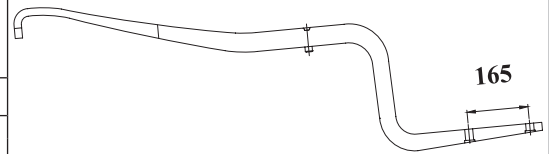

VIGA PRINCIPAL (Z) 230 FORD 4030 / 4331 - LONGA

Nº ORIGINAL : 70146

TRASEIRO					110 CP		2003/....
BUCHA				PINO DE CENTRO			OLHETE
---							---

CÓDIGO	PRODUTO	BITOLA	COMP	MEDIDA
HB 09122 01	DOBRADA / ZETA C/ FUROS P/ BALÃO	76,20 X 50,80	1203	697 X 505
PRODUZIDO COM MATERIAL 80 X 50 COM REDUÇÃO NOS APOIOS PARA 76,20mm