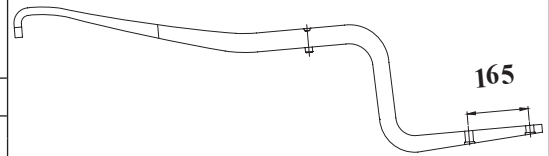

VIGA PRINCIPAL (Z) 230 TODOS VEÍCULOS - CURTA

Nº ORIGINAL : 70112 / 56946 / 203608 7C1

TRASEIRO					110 CP		2000/....
BUCHA				PINO DE CENTRO			OLHETE
---							---

CÓDIGO	PRODUTO	BITOLA	COMP	MEDIDA
HB 09121 01	DOBRADA / ZETA C/ FUROS P/ BALÃO	76,20 X 50,80	1104	599 X 505
PRODUZIDO COM MATERIAL 80 X 50 COM REDUÇÃO NOS APOIOS PARA 76,20mm				

VIGA PRINCIPAL 250 D

Nº ORIGINAL : 60343

TRASEIRO					100		2006/....
BUCHA				PINO DE CENTRO			OLHETE
094.376				M20 X 110mm			Ø 68mm

CÓDIGO	PRODUTO	BITOLA	COMP	MEDIDA
HB 09124 FOR	FXE. 2 LÂMINAS ORIGINAIS			
HB 09124 FOB	FXE. 2 LÂMINAS ORIGINAIS C/ BUCHA			
HB 09124 01	OLHETE C/ CANOA / QUADRADA C/ FUROS P/ BALÃO	100 X 40	1252	650 X 602
HB 09124 1B	OLHETE C/ CANOA E BUCHA / QUADRADA C/ FUROS P/ BALÃO	100 X 40	1252	650 X 602
HB 09124 02	VIRADA C/ CANOA / QUADRADA C/ FUROS P/ BALÃO	100 X 40	1252	650 X 602

STRALIS IVECO VIGA PRINCIPAL 500 D

Nº ORIGINAL : 60437

TRASEIRO				100		2008/....
BUCHA 094.376		PINO DE CENTRO M20 X 5"				OLHETE Ø 68mm

CÓDIGO	PRODUTO	BITOLA	COMP	MEDIDA
HB 09126 FOR	FXE. 2 LÂMINAS ORIGINAIS			
HB 09126 FOB	FXE. 2 LÂMINAS ORIGINAIS C/ BUCHA			
HB 09126 01	OLHETE C/ CANOA / QUADRADA C/ CANOA	90 X 41	735	620 X 115
HB 09126 1B	OLHETE C/ CANOA E BUCHA / QUADRADA C/ CANOA	90 X 41	735	620 X 115
HB 09126 02	VIRADA C/ CANOA / QUADRADA C/ FUROS P/ BALÃO	90 X 41	1080	620 X 460

STRALIS IVECO VIGA PRINCIPAL 500 D

Nº ORIGINAL : 60437 (COMP. 645 X 115)

TRASEIRO				100		2010/....
BUCHA 094.376		PINO DE CENTRO M20 X 5"				OLHETE Ø 68mm

CÓDIGO	PRODUTO	BITOLA	COMP	MEDIDA
HB 09128 FOR	FXE. 2 LÂMINAS ORIGINAIS			
HB 09128 FOB	FXE. 2 LÂMINAS ORIGINAIS C/ BUCHA			
HB 09128 01	OLHETE C/ CANOA / QUADRADA C/ CANOA	90 X 41	760	645 X 115
HB 09128 1B	OLHETE C/ CANOA E BUCHA / QUADRADA C/ CANOA	90 X 41	760	645 X 115
HB 09128 02	VIRADA C/ CANOA / QUADRADA C/ FUROS P/ BALÃO	90 X 41	1105	645 X 460