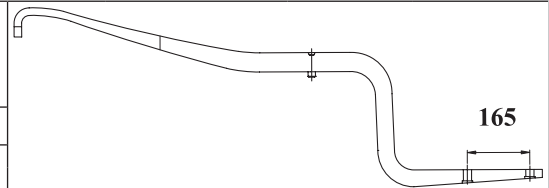

## EAGLE 9.800 (6 X 4)

Nº ORIGINAL : 3572155C91 / C92

<b>DIANTEIRO</b>		46	135 SP	146	2000/....
BUCHA		PINO DE CENTRO		OLHETE	
123.400		1/2 X 4"		Ø 44mm	

CÓDIGO	PRODUTO	BITOLA	COMP	MEDIDA
IN 04701 FOR	FXE. 4 LÂMINAS ORIGINAIS			
IN 04701 FOB	FXE. 4 LÂMINAS ORIGINAIS C/ BUCHAS			
IN 04701 01	OLHETES	101,60 X 17,50	1474	737 X 737
IN 04701 1B	OLHETES C/ BUCHAS	101,60 X 17,50	1474	737 X 737
IN 04701 02	VIRADA / CHANFRADA	101,60 X 17,50	1489	737 X 752
IN 04701 03	CHANFRADAS C/ FURO P/ BRAÇ.	101,60 X 17,50	1504	752 X 752
IN 04701 04	CALÇO ACIMA	101,60 X 7,94	160	80 X 80

## VIGA PRINCIPAL (Z) CAMINHÃO (6 X 4)

Nº ORIGINAL : 56946 / 70112 / 2036087C1 / 8035023C01

<b>TRASEIRO</b>		N/C	105	1999/....
BUCHA		PINO DE CENTRO		OLHETE
---		---		---

CÓDIGO	PRODUTO	BITOLA	COMP	MEDIDA
IN 04703 01	DOBRADA / ZETA C/ FUIROS P/ BALÃO	76,20 X 50,80	1104	599 X 505
<b>PRODUZIDO COM MATERIAL 80 X 50 COM REDUÇÃO NOS APOIOS PARA 76,20mm</b>				

## ÔNIBUS

Nº ORIGINAL : 6094278C91

<b>DIANTEIRO</b>		110 SP	120	2013/....
BUCHA		PINO DE CENTRO		OLHETE
		1/2 X 4"		Ø 46mm

CÓDIGO	PRODUTO	BITOLA	COMP	MEDIDA
IN 04750 FOR	FXE. 5 LÂMINAS ORIGINAIS			
IN 04750 FOB	FXE. 5 LÂMINAS ORIGINAIS C/ BUCHAS			
IN 04750 01	OLHETES	76,20 X 19,80	1372	635 X 737
IN 04750 1B	OLHETES C/ BUCHAS	76,20 X 19,80	1372	635 X 737
IN 04750 02	VIRADA / CHANFRADA	76,20 X 19,80	1397	635 X 762
IN 04750 03	CALÇO	76,20 X 11,11	150	75 X 75
IN 04750 04	CALÇO	76,20 X 11,11	150	75 X 75
IN 04750 05	CALÇO ACIMA	76,20 X 11,11	150	75 X 75